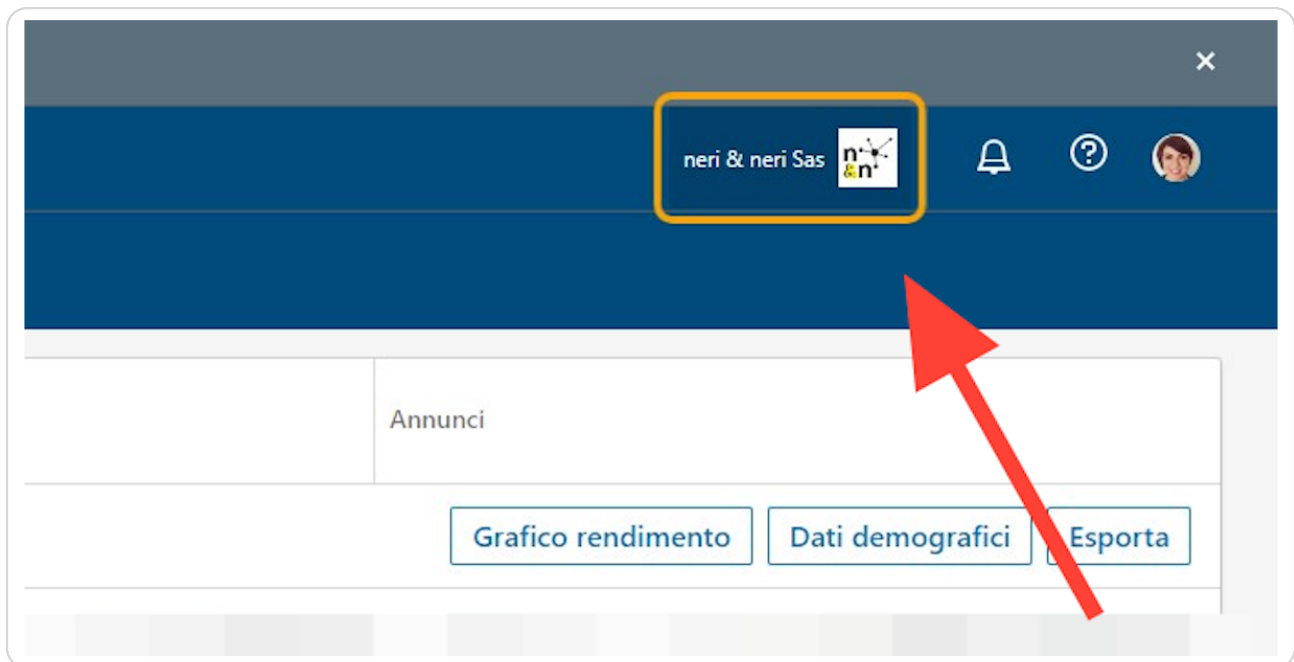

STEP 2

Click on your account